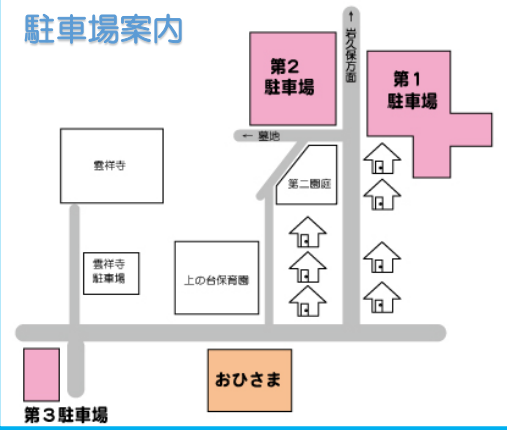

## 6月の予定

1	月	お散歩	16	火	カレンダー作り(要予約)
2	火	身体測定・自由あそび	17	水	全体の先生による身体の整え方(予約)
3	水	身体測定・自由あそび	18	木	親子リトミック(要予約)
4	木	親子リトミック(要予約)	19	金	父の日製作(要予約)
5	金	自由あそび	20	土	
6	土		21	日	
7	日		22	月	給食試食会(要予約5組)
8	月	園庭で遊ぼう	23	火	痩せる!ストレッチ(要予約)
9	火	自由あそび	24	水	感触あそび(寒天)
10	水	自由あそび	25	木	親子リトミック(要予約)
11	木	親子リトミック(要予約)	26	金	ボディメンテナンス(要予約)
12	金	カレンダー作り(要予約)	27	土	
13	土		28	日	
14	日		29	月	園庭で遊ぼう
15	月	園庭で遊ぼう	30	火	自由あそび

- ・内容は天候等により変更することもあります。
- ・電話予約：随時受け付けております！
- ・開設日：月曜日～金曜日◎午前 9：00～12：00 ◎午後 13：00～15：00
- ・午後も主活動できます！（外部講師以外） ・予約の日でも自由に遊ぶこともできます！

\*要予約の際は

❁電話予約…随時受け付けております。

❁来園時、予約表に記入してください。

～初めて遊びに来たおともだちは～

- なかよしカードを作ります。
- よろしければお写真を撮らせてください。
- 受付簿の記入をよろしくお願いいたします。

### 駐車場案内

### ❁お散歩❁

6月1日 月曜日 10:00

在園児と一緒に園周辺をお散歩に行きます。