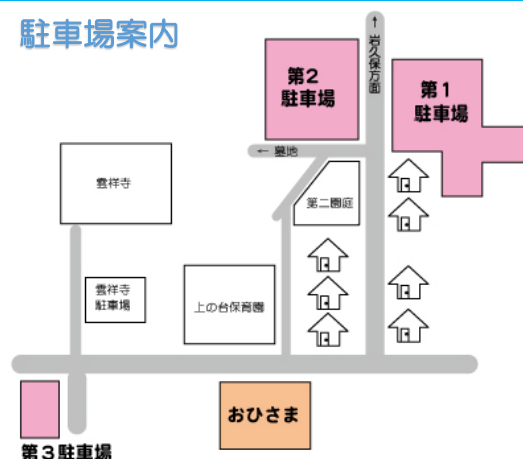

認定こども園 上の台保育園 子育て支援センター

地域子育て相談機関

おひさま

R8 年度 4 月号

ぽかぽかと春の陽気に包まれながら、新年度の支援センターがスタートしました。今年度も先生やお友だちと一緒にたくさん遊び、笑顔あふれる支援センターにしていきたいです。たくさんのご来園をお待ちしています

住所：桐生市川内町 3-730-1
TEL：0277-65-9299

…4月の予定…

1	水	園庭開放	17	金	カレンダー作り(要予約)
2	木	園庭開放	18	土	
3	金	園庭開放	19	日	
4	土		20	月	園庭であそぼう
5	日		21	火	痩せる！ストレッチ(要予約)
6	月	園庭開放	22	水	自由あそび
7	火	身体測定/自由あそび	23	木	親子リトミック(要予約)
8	水	身体測定/自由あそび	24	金	ボディメンテナンス(要予約)
9	木	親子リトミック(要予約)	25	土	
10	金	感触遊び(お麩)	26	日	
11	土		27	月	園庭であそぼう
12	日		28	火	ボールプール
13	月	園庭であそぼう	29	水	昭和の日
14	火	カレンダー作り(要予約)	30	木	ボールプール
15	水	整体の先生による身体の整え方			♡遊びにきてね♡
16	木	親子リトミック(要予約)	1年間よろしくお願いたします🌸		

* 電話予約は随時受け付けております！当日も対応できます！

* 開設日：月曜日～金曜日 * 時間：午前 9：00～12：00 午後：13：00～15：00

※ 午後も主活動参加できます(外部講師以外)

※ 電話相談は随時受け付けています。ご不明な点はお気軽にお問い合わせください。

～予約の際は～

電話予約…随時受け付けております。
来園時、予約表に記入してください。

～初めて来たお友だちは～

- ・なかよしカードを作ります。
- ・よろしければ写真を撮らせてください。
- ・受付簿の記入をお願いいたします。

駐車場案内

4月の予定

☆園庭で遊ぼう☆

4/13・20・27 (月)

きのこの園庭で遊具やお砂場で
あそぼう♪

☆感触あそび☆

4/10 (金) 10:00

お甕で感触遊びをしよう！
かたい状態、水に含ませた時、
それをしぼってみるなど、
様々な感触を楽しみましょう！